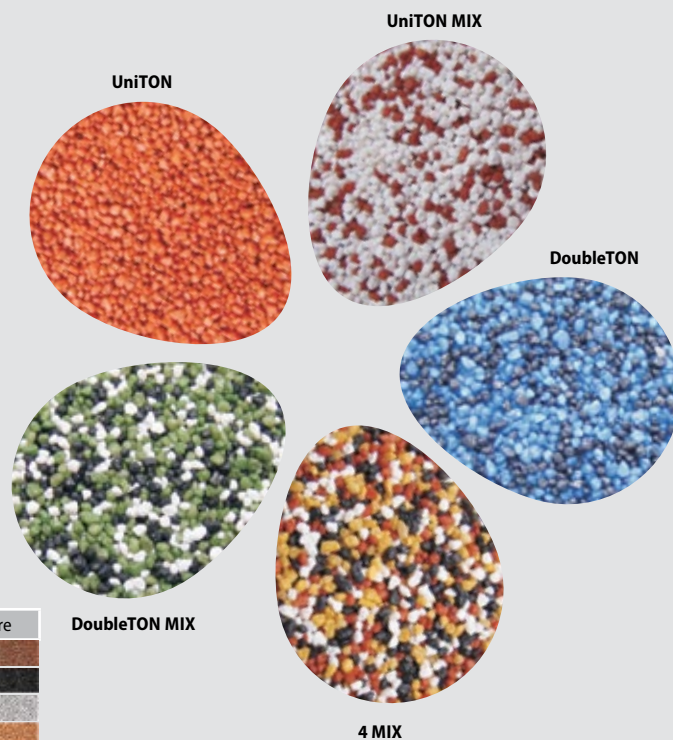

REMIX GRANULE MINI - GRANULE PENTRU TENCUIALA DECORATIVĂ DE SOCLU

- Granule din granit de 1mm, pentru tencuiala decorativă de soclu.
- Paleta de culori pentru granulele de granit are 10 nuanțe.
- Din cele 10 nuanțe se pot face peste 1001 combinații.
- Se poate opta pentru una din variantele:
  - **UniTON** - 4 pungi de granule de aceeași culoare;
  - **UniTON MIX** - 3 pungi de granule de aceeași culoare și 1 pungă de altă culoare;
  - **DoubleTON** - 2 pungi de granule de o culoare și 2 pungi de granule de altă culoare;
  - **DoubleTON MIX** - 2 pungi de granule de o culoare, 1 pungă de o culoare și 1 pungă de altă culoare;
  - **4 MIX** - 4 pungi de granule de culori diferite.

Cod	Denumire	Ambalare	Culoare
901380	ReMix GranuleMINI granit 1mm maro 2,75Kg 3535B	2,75kg	
901381	ReMix GranuleMINI granit 1mm negru 2,75Kg 3535F	2,75kg	
901382	ReMix GranuleMINI granit 1mm gri 2,75Kg 3535G	2,75kg	
901383	ReMix GranuleMINI granit 1mm nisipiu 2,75Kg 3535H	2,75kg	
901385	ReMix GranuleMINI granit 1mm natur1 2,75Kg 3535N1	2,75kg	
901386	ReMix GranuleMINI granit 1mm rosu 2,75Kg 3535P	2,75kg	
901389	ReMix GranuleMINI granit 1mm alb 2,75Kg 3535W	2,75kg	
901391	REVCO ReMix GranuleMINI granit 1mm antracit 2,75 KG3535A	2,75kg	
901392	REVCO ReMix GranuleMINI granit 1mm gri deschis 2,75Kg 3535L	2,75kg	
901393	REVCO ReMix GranuleMINI granit 1mm gri inchis 2,75Kg 3535C	2,75kg	

* Se aplică pe suprafețe pe care în prealabil s-a aplicat grund pentru tencuială, Revco Primer Putz.

ADEZIV PENTRU TENCUIALA DECORATIVĂ DE SOCLU

- O găleată de tencuială decorativă de soclu conține 2 componente: adeziv pentru granule MINI granit (1buc) și granule MINI de granit (4buc).

Cod	Denumire	Ambalare
901395	REVCO ReMix Adeziv Pentru tencuiala soclu 4KG 3534	4kg